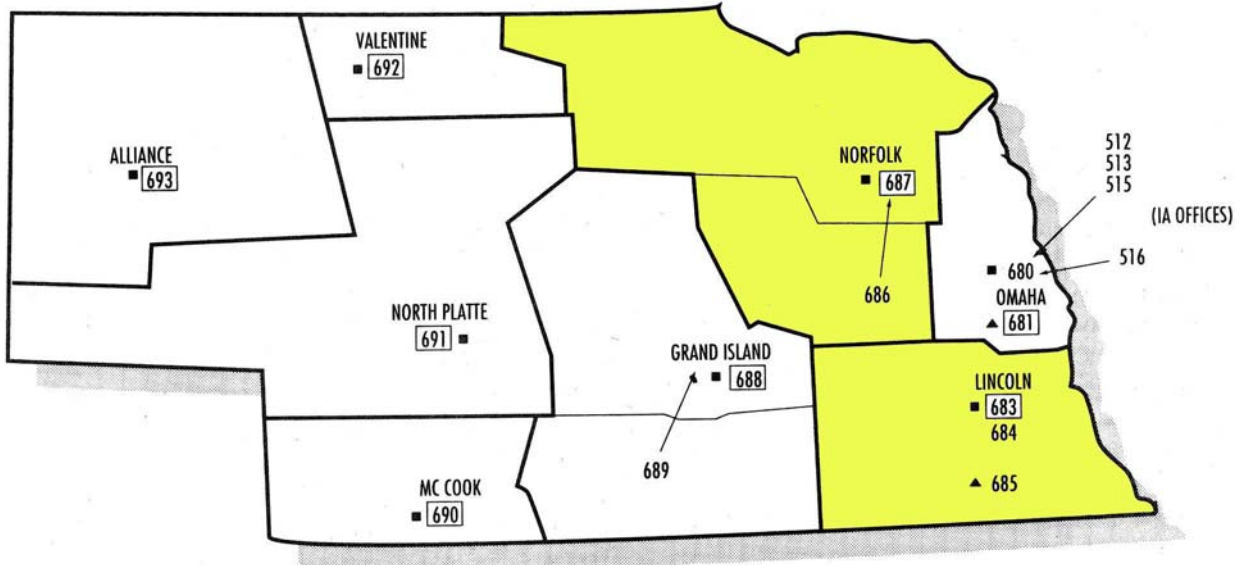

29-14 Cowboy Line Division

29-14 Cowboy Line Division

ZIP CODE	CITY	STATE	COUNTY	DIVISION
65832	Lincoln	NE	Lancaster	14
68008	Blair	NE	Washington	14
68301	Adams	NE	Gage	14
68303	Alexandria	NE	Thayer	14
68304	Alvo	NE	Cass	14
68305	Auburn	NE	Nemaha	14
68307	Avoca	NE	Cass	14
68309	Barneston	NE	Gage	14
68310	Beatrice	NE	Gage	14
68313	Beaver Crossing	NE	Seward	14
68314	Bee	NE	Seward	14
68315	Belvidere	NE	Thayer	14
68316	Benedict	NE	York	14
68317	Bennet	NE	Lancaster	14
68318	Blue Springs	NE	Gage	14
68319	Bradshaw	NE	York	14
68320	Brock	NE	Nemaha	14
68321	Brownville	NE	Nemaha	14
68322	Bruning	NE	Thayer	14
68324	Burr	NE	Otoe	14
68325	Byron	NE	Thayer	14
68326	Carleton	NE	Thayer	14
68327	Chester	NE	Thayer	14
68328	Clatonia	NE	Gage	14
68329	Cook	NE	Johnson	14
68330	Cordova	NE	Seward	14