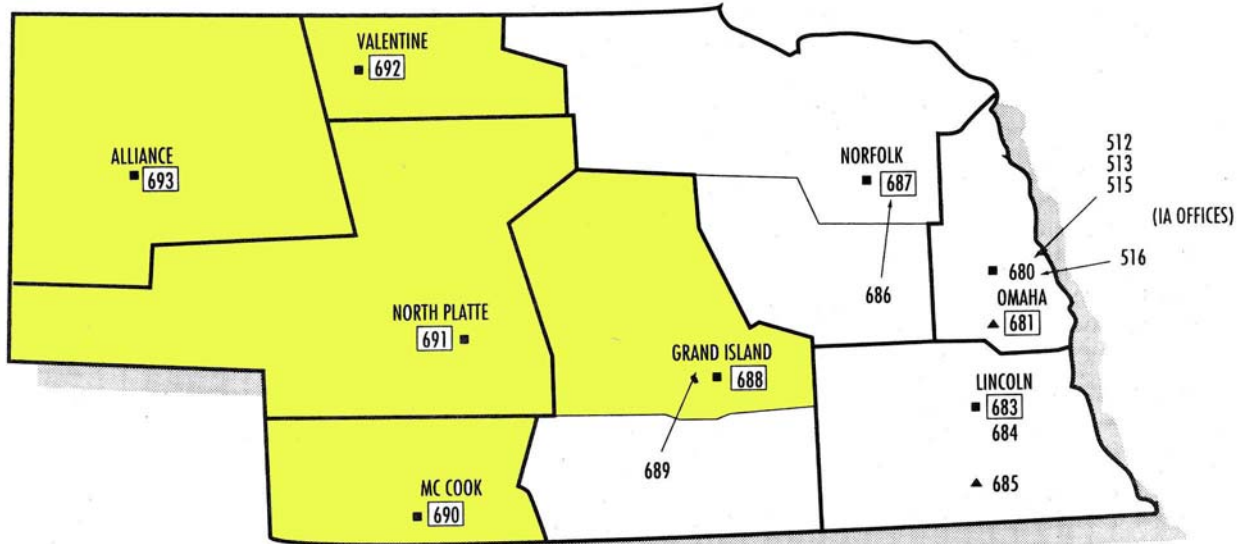

ZIP CODE	CITY	STATE	COUNTY	DIVISION
52635	LOCKRIDGE	IA	JEFFERSON	21
52651	STOCKPORT	IA	VAN BUREN	21

29-22 Nebraska West Central Division

29-22 Nebraska West Central Division

ZIP CODE	CITY	STATE	COUNTY	DIVISION
68813	Anselmo	NE	Custer	22
68814	Ansley	NE	Custer	22
68819	Berwyn	NE	Custer	22
68821	Brewster	NE	Blaine	22
68822	Broken Bow	NE	Custer	22
68825	Callaway	NE	Custer	22
68828	Comstock	NE	Custer	22
68833	Dunning	NE	Blaine	22
68834	Eddyville	NE	Dawson	22
68850	Lexington	NE	Dawson	22
68855	Mason City	NE	Custer	22
68856	Merna	NE	Custer	22
68860	Oconto	NE	Custer	22
68863	Overton	NE	Dawson	22
68874	Sargent	NE	Custer	22
68878	Sumner	NE	Dawson	22
68880	Weissert	NE	Custer	22
68881	Westerville	NE	Custer	22
68922	Arapahoe	NE	Furnas	22
68926	Beaver City	NE	Furnas	22
68936	Edison	NE	Furnas	22
68937	Elwood	NE	Gosper	22