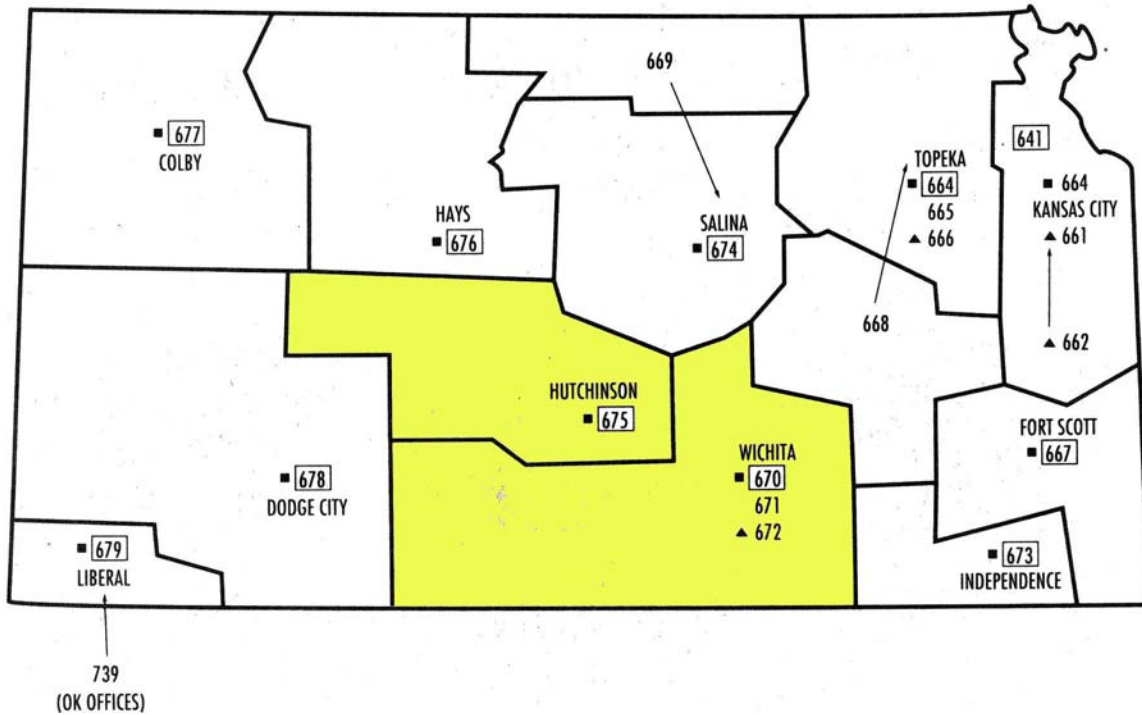

29-07 Chisholm Trail Division

29-07 Chisholm Trail Division

ZIP CODE	CITY	STATE	COUNTY	DIVISION
67001	ANDALE	KS	SEGWICK	7
67002	ANDOVER	KS	BUTLER	7
67003	ANTHONY	KS	HARPER	7
67004	ARGONIA	KS	SUMNER	7
67005	ARKANSAS CITY	KS	COWLEY	7
67008	ATLANTA	KS	COWLEY	7
67009	ATTICA	KS	HARPER	7
67010	AUGUSTA	KS	BUTLER	7
67012	BEAUMONT	KS	BUTLER	7
67013	BELLE PLAINE	KS	SUMNER	7
67016	BENTLEY	KS	SEGWICK	7
67017	BENTON	KS	BUTLER	7
67018	BLUFF CITY	KS	HARPER	7
67019	BURDEN	KS	COWLEY	7
67020	BURRTON	KS	HARVEY	7
67021	BYERS	KS	PRATT	7
67022	CALDWELL	KS	SUMNER	7
67023	CAMBRIDGE	KS	COWLEY	7
67024	CEDAR VALE	KS	CHAUTAUQUA	7
67025	CHENEY	KS	SEGWICK	7
67026	CLEARWATER	KS	SEGWICK	7
67028	COATS	KS	PRATT	7
67029	COLDWATER	KS	COMANCHE	7
67030	COLWICH	KS	SEGWICK	7