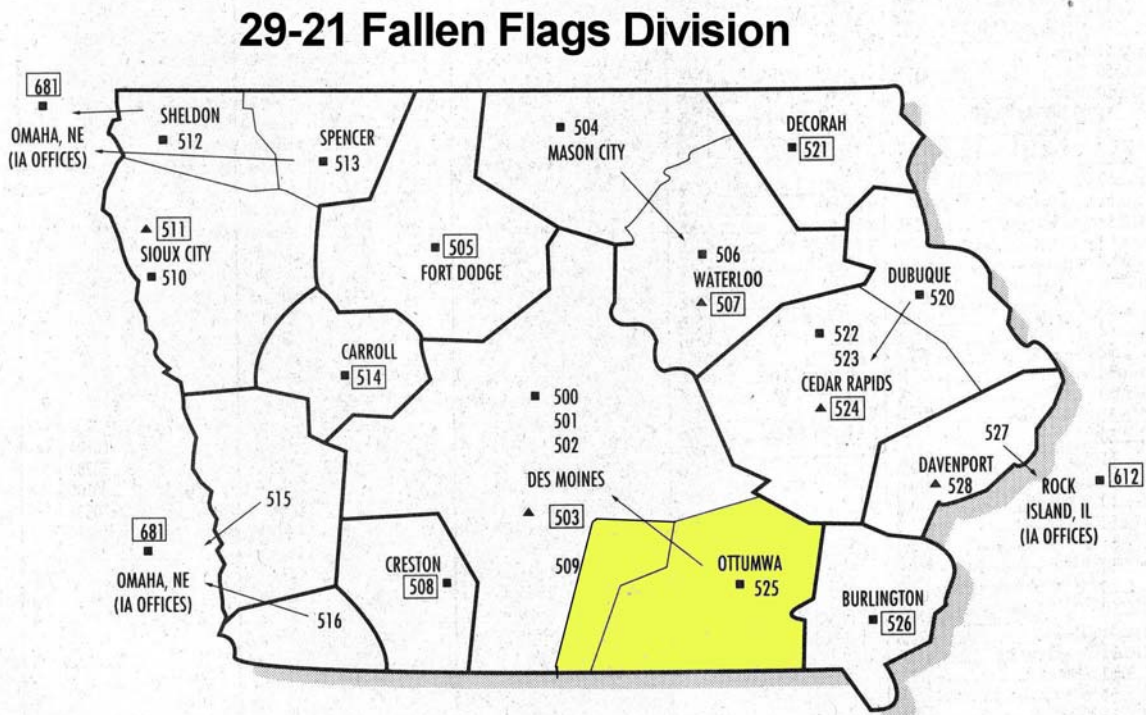

29-21 Fallen Flags Division

ZIP CODE	CITY	STATE	COUNTY	DIVISION
50027	BARNES CITY	IA	MAHASKA	21
50044	BUSSEY	IA	MARION	21
50057	COLUMBIA	IA	MARION	21
50062	DALLAS	IA	MARION	21
50104	GIBSON	IA	KEOKUK	21
50116	HAMILTON	IA	MARION	21
50119	HARVEY	IA	MARION	21
50136	KESWICK	IA	KEOKUK	21
50138	KNOXVILLE	IA	MARION	21
50143	LEIGHTON	IA	MAHASKA	21
50150	LOVILLA	IA	MONROE	21
50163	MELCHER	IA	MARION	21
50207	NEW SHARON	IA	MAHASKA	21
50214	OTLEY	IA	MARION	21
50219	PELLA	IA	MARION	21
50225	PLEASANTVILLE	IA	MARION	21
50252	SWAN	IA	MARION	21
50255	THORNBURG	IA	KEOKUK	21
50256	TRACY	IA	MARION	21
50268	WHAT CHEER	IA	KEOKUK	21
50355	WEBSTER	IA	KEOKUK	21
52501	OTTUMWA	IA	WAPELLO	21
52530	AGENCY	IA	WAPELLO	21