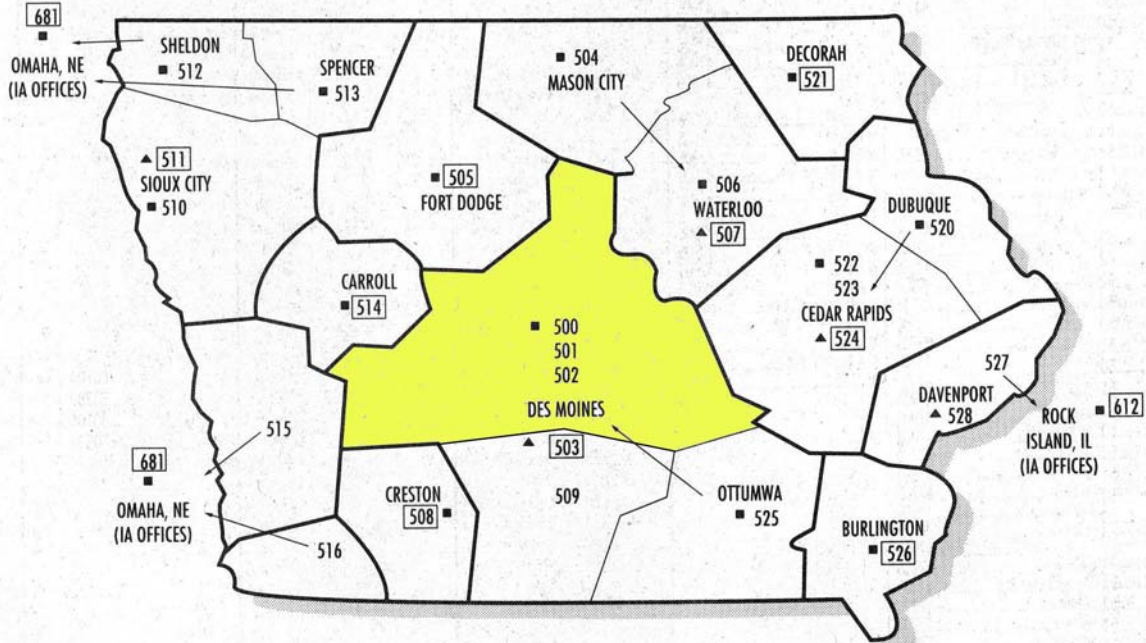

29-03 Kate Shelley Division

29-03 Kate Shelley Division

ZIP CODE	CITY	STATE	COUNTY	DIVISION
50005	ALBION	IA	MARSHALL	3
50006	ALDEN	IA	HARDIN	3
50007	ALLEMAN	IA	POLK	3
50010	AMES	IA	STORY	3
50011	AMES	IA	STORY	3
50012	AMES	IA	STORY	3
50013	AMES	IA	STORY	3
50014	AMES	IA	STORY	3
50015	ANKENY	IA	POLK	3
50021	ANKENY	IA	POLK	3
50031	BEAVER	IA	BOONE	3
50034	BLAIRSBURG	IA	HAMILTON	3
50035	BONDURANT	IA	POLK	3
50036	BOONE	IA	BOONE	3
50037	BOONE	IA	BOONE	3
50039	BOUTON	IA	DALLAS	3
50040	BOXHOLM	IA	BOONE	3
50041	BRADFORD	IA	FRANKLIN	3
50043	BUCKEYE	IA	HARDIN	3
50046	CAMBRIDGE	IA	STORY	3
50050	CHURDAN	IA	GREENE	3
50051	CLEMONS	IA	MARSHALL	3
50055	COLLINS	IA	STORY	3
50056	COLO	IA	STORY	3