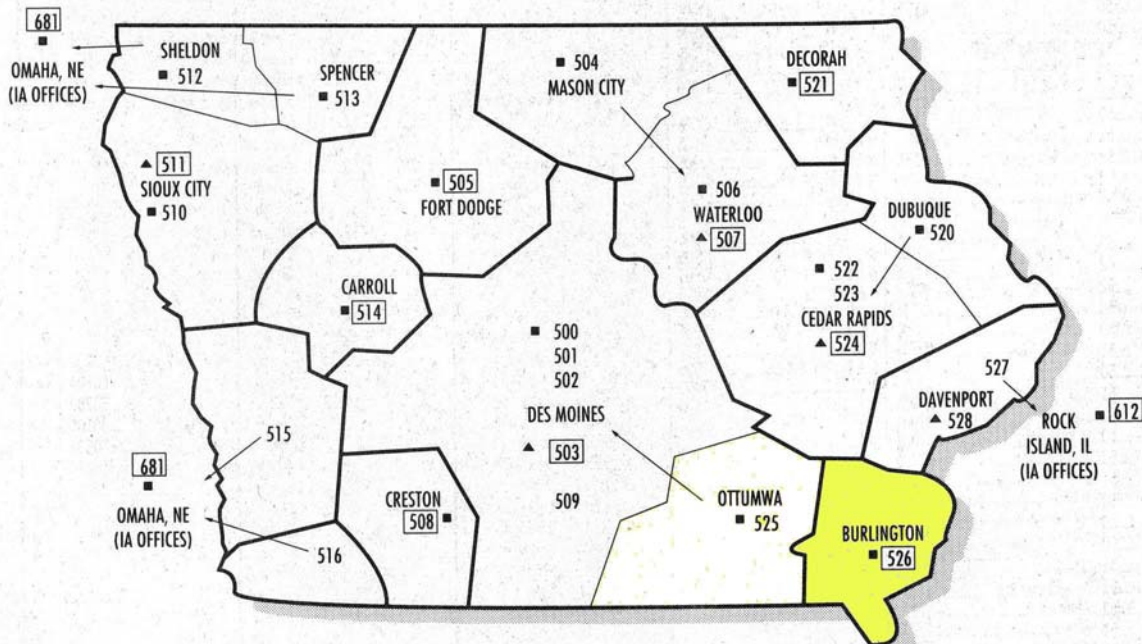

ZIP CODE	CITY	STATE	COUNTY	DIVISION
68961	NELSON	NE	NUCKOLLS	18
68963	NORMAN	NE	KEARNEY	18
68969	RAGAN	NE	HARLAN	18
68970	RED CLOUD	NE	WEBSTER	18
68971	REPUBLICAN CITY	NE	HARLAN	18
68972	RIVERTON	NE	FRANKLIN	18
68973	ROSELAND	NE	ADAMS	18
68974	RUSKIN	NE	NUCKOLLS	18
68975	SARONVILLE	NE	CLAY	18
68978	SUPERIOR	NE	NUCKOLLS	18
68979	SUTTON	NE	CLAY	18
68980	TRUMBILL	NE	CLAY	18
68981	UPLAND	NE	FRANKLIN	18
68982	WILCOX	NE	KEARNEY	18

29-19 ILLOWA Rails Division

29-19 ILLOWA Rails Division - Iowa

ZIPCODE	CITY	STATE	COUNTY	DIVISION
52201	AINSWORTH	IA	WASHINGTON	19
52247	KALONA	IA	WASHINGTON	19
52327	RIVERSIDE	IA	WASHINGTON	19
52353	WASHINGTON	IA	WASHINGTON	19
52356	WELLMAN	IA	WASHINGTON	19
52359	WEST CHESTER	IA	WASHINGTON	19
52540	BRIGHTON	IA	WASHINGTON	19
52601	BURLINGTON	IA	DES MOINES	19