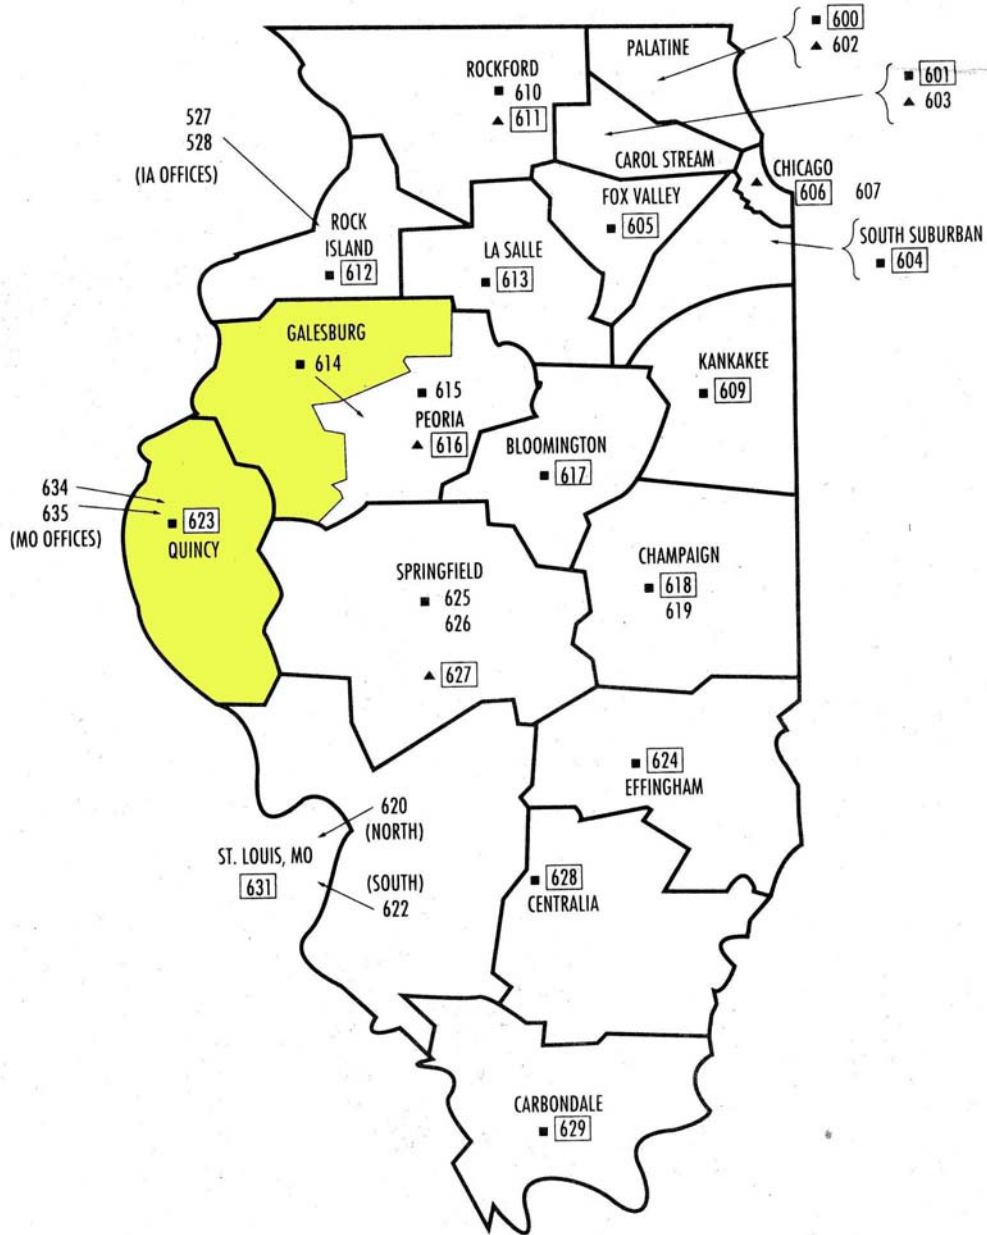

ZIPCODE	CITY	STATE	COUNTY	DIVISION
62354	NAUVOO	IL	HANCOCK	19
62358	NIOTA	IL	HANCOCK	19
62367	PLYMOUTH	IL	HANCOCK	19
62373	SUTTER	IL	HANCOCK	19
62379	WARSAW	IL	HANCOCK	19
62380	WEST POINT	IL	HANCOCK	19

29-19 ILLOWA Rails Division - Illinois