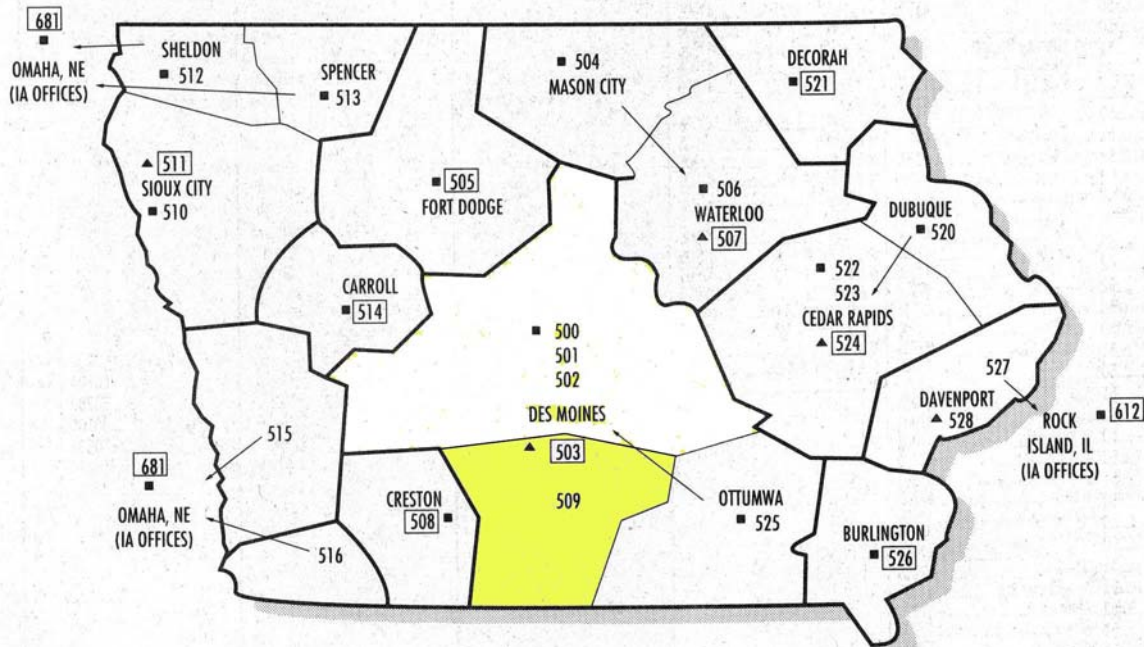

ZIP CODE	CITY	STATE	COUNTY	DIVISION
69349	Henry	NE	Scottsbluff	22
69350	Hyannis	NE	Grant	22
69351	Lakeside	NE	Sheridan	22
69352	Lyman	NE	Scottsbluff	22
69353	McGrew	NE	Scottsbluff	22
69354	Marsland	NE	Dawes	22
69356	Minatare	NE	Scottsbluff	22
69358	Morrill	NE	Scottsbluff	22
69360	Rushville	NE	Sheridan	22
69361	Scottsbluff	NE	Scottsbluff	22
69365	Whiteclay	NE	Sheridan	22
69366	Whitman	NE	Grant	22
69367	Whitney	NE	Dawes	22

29-23 Great Midwestern Division

29-23 Great Midwestern Division

ZIP CODE	CITY	STATE	COUNTY	DIVISION
50001	ACKWORTH	IA	WARREN	23
50002	ADAIR	IA	ADAIR	23
50003	ADEL	IA	DALLAS	23
50008	ALLERTON	IA	WAYNE	23
50009	AALTOONA	IA	POLK	23
50020	ANITA	IA	CASS	23
50028	BAXTER	IA	JASPER	23
50032	BERWICK	IA	POLK	23
50033	BEVINGTON	IA	MADISON	23