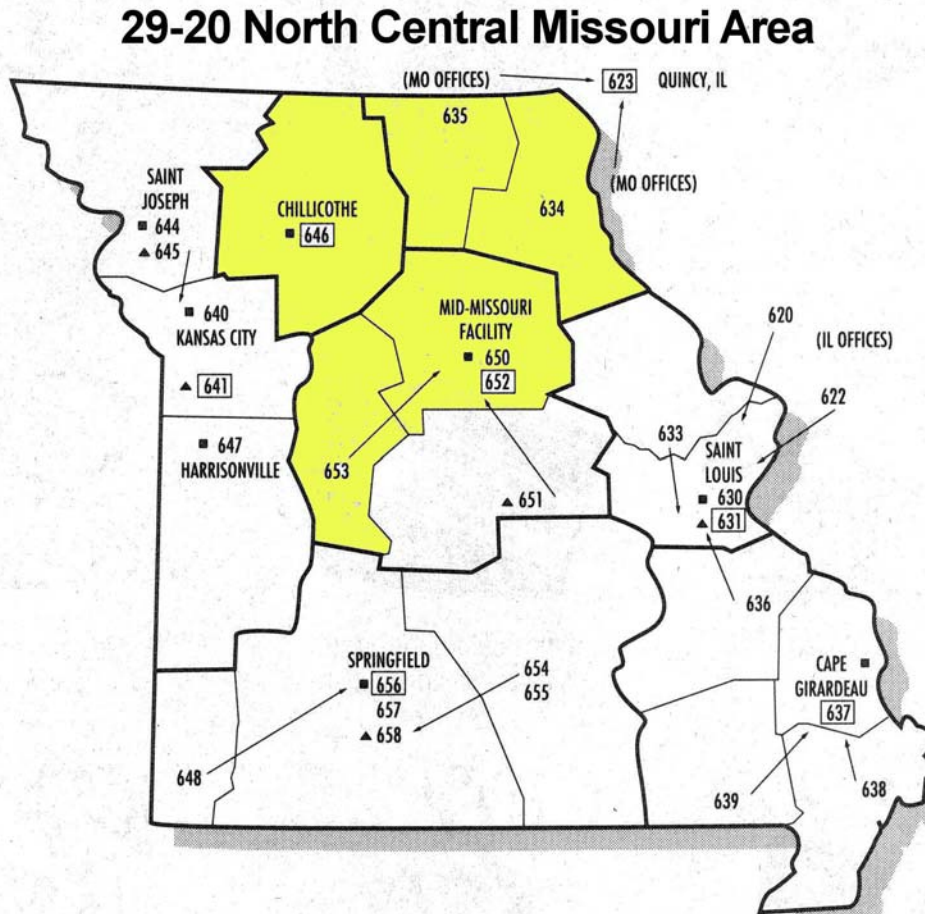

29-20 North Central Missouri Area

ZIP CODE	CITY	STATE	COUNTY	DIVISION
63401	HANNIBAL	MO	MARION	20
63430	ALEXANDRIA	MO	CLARK	20
63431	ANABEL	MO	MACON	20
63432	ARBELA	MO	SCOTLAND	20
63433	ASHBURN	MO	PIKE	20
63434	BETHEL	MO	SHELBY	20
63435	CANTON	MO	LEWIS	20
63436	CENTER	MO	RALIS	20
63437	CLARENCE	MO	SHELBY	20
63438	DURHAM	MO	LEWIS	20
63439	EMDEN	MO	SHELBY	20
63440	EWING	MO	LEWIS	20
63441	FRANKFORD	MO	PIKE	20
63442	GRANGER	MO	SCOTLAND	20
63443	HUNNEWELL	MO	SHELBY	20
63445	KAHOKA	MO	CLARK	20
63446	KNOX CITY	MO	KNOX	20