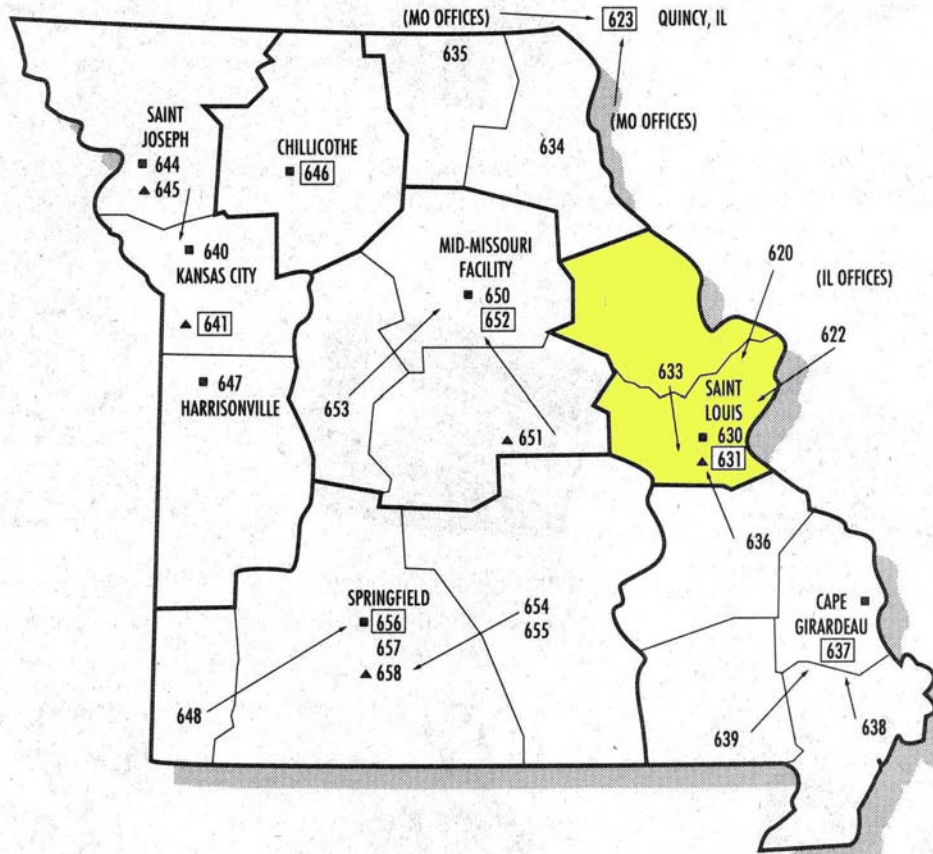

29-10 Gateway Division

29-10 Gateway Division- Illinois

29-10 Gateway Division - Missouri

ZIP CODE	CITY	STATE	COUNTY	DIVISION
62001	ALHAMBRA	IL	MADISON	10
62002	ALTON	IL	MADISON	10
62009	BENLD	IL	MACOUPIN	10
62010	BETHALTO	IL	MADISON	10
62011	BINGHAM	IL	FAYETTE	10
62012	BRIGHTON	IL	JERSEY	10
62013	BRUSSELS	IL	CALHOUN	10
62014	BUNKER HILL	IL	MACOUPIN	10
62015	BUTLER	IL	MONTGOMERY	10
62016	CARROLLTON	IL	GREENE	10
62017	COFFEEN	IL	MONTGOMERY	10
62018	COTTAGE HILLS	IL	MADISON	10
62021	DORSEY	IL	MADISON	10
62022	DOW	IL	JERSEY	10
62023	EAGARVILLE	IL	MACOUPIN	10
62024	EAST ALTON	IL	MADISON	10
62025	EDWARDSVILLE	IL	MADISON	10
62027	ELDRED	IL	GREENE	10
62028	ELSAH	IL	JERSEY	10
62030	FIDELITY	IL	JERSEY	10
62032	FILLMORE	IL	FAYETTE	10
62033	GILLESPIE	IL	MACOUPIN	10
62034	GLEN CARBON	IL	MADISON	10